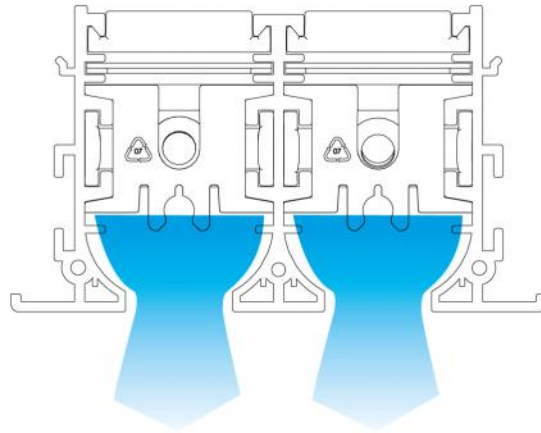

ESEMPIO DI LANCIO VERTICALE

PREDISPOSIZIONI MURARIE

ESEMPIO DI INSTALLAZIONE

REGOLAZIONE SERRANDA

Regolare la serranda con un cacciavite da sotto il diffusore montato.

ESEMPIO DI FISSAGGIO KIT DI CONTINUITÀ

ARTICOLI

CODICE	DESCRIZIONE
PWD301490	Diffusore lineare a vista in PVC anticondensa con serranda L600mm 2 feritoie WHITE
PWD301499	Diffusore lineare a vista in PVC anticondensa con serranda L800mm 2 feritoie WHITE
PWD301508	Diffusore lineare a vista in PVC anticondensa con serranda L1000mm 2 feritoie WHITE
PWD301517	Diffusore lineare a vista in PVC anticondensa con serranda L1500mm 2 feritoie WHITE
PWD301526	Diffusore lineare a vista in PVC anticondensa con serranda L2000mm 2 feritoie WHITE