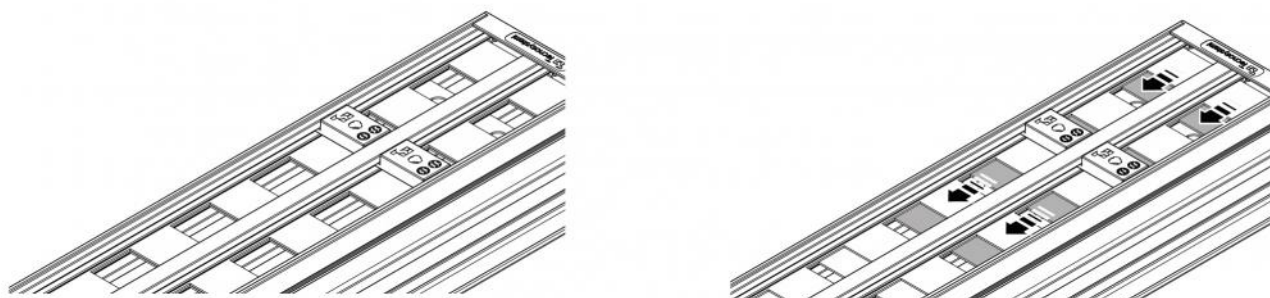

ESEMPIO DI LANCIO VERTICALE

PREDISPOSIZIONI MURARIE

ESEMPIO DI INSTALLAZIONE

REGOLAZIONE SERRANDA

Regolare la serranda con un cacciavite da sotto il diffusore montato.

ESEMPIO DI FISSAGGIO KIT DI CONTINUITÀ

ARTICOLI

CODICE	DESCRIZIONE
PWD301490	Diffusore lineare a vista in PVC anticondensa con serranda L600mm 2 feritoie WHITE
PWD301499	Diffusore lineare a vista in PVC anticondensa con serranda L800mm 2 feritoie WHITE
PWD301508	Diffusore lineare a vista in PVC anticondensa con serranda L1000mm 2 feritoie WHITE
PWD301517	Diffusore lineare a vista in PVC anticondensa con serranda L1500mm 2 feritoie WHITE
PWD301526	Diffusore lineare a vista in PVC anticondensa con serranda L2000mm 2 feritoie WHITE