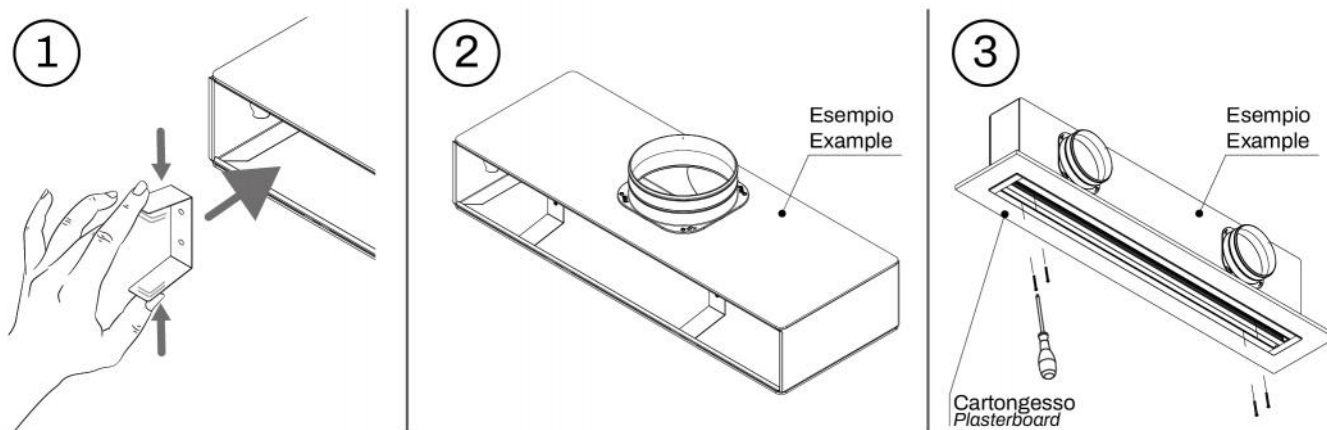

ESEMPIO DI LANCIO VERTICALE

PREDISPOSIZIONI MURARIE

ESEMPIO DI INSTALLAZIONE

REGOLAZIONE SERRANDA

Regolare la serranda con un cacciavite da sotto il diffusore montato.

ESEMPIO DI FISSAGGIO KIT DI CONTINUITÀ

ARTICOLI

CODICE	DESCRIZIONE
PWD301490	Diffusore lineare a vista in PVC anticondensa con serranda L600mm 2 feritoie WHITE
PWD301499	Diffusore lineare a vista in PVC anticondensa con serranda L800mm 2 feritoie WHITE
PWD301508	Diffusore lineare a vista in PVC anticondensa con serranda L1000mm 2 feritoie WHITE
PWD301517	Diffusore lineare a vista in PVC anticondensa con serranda L1500mm 2 feritoie WHITE
PWD301526	Diffusore lineare a vista in PVC anticondensa con serranda L2000mm 2 feritoie WHITE