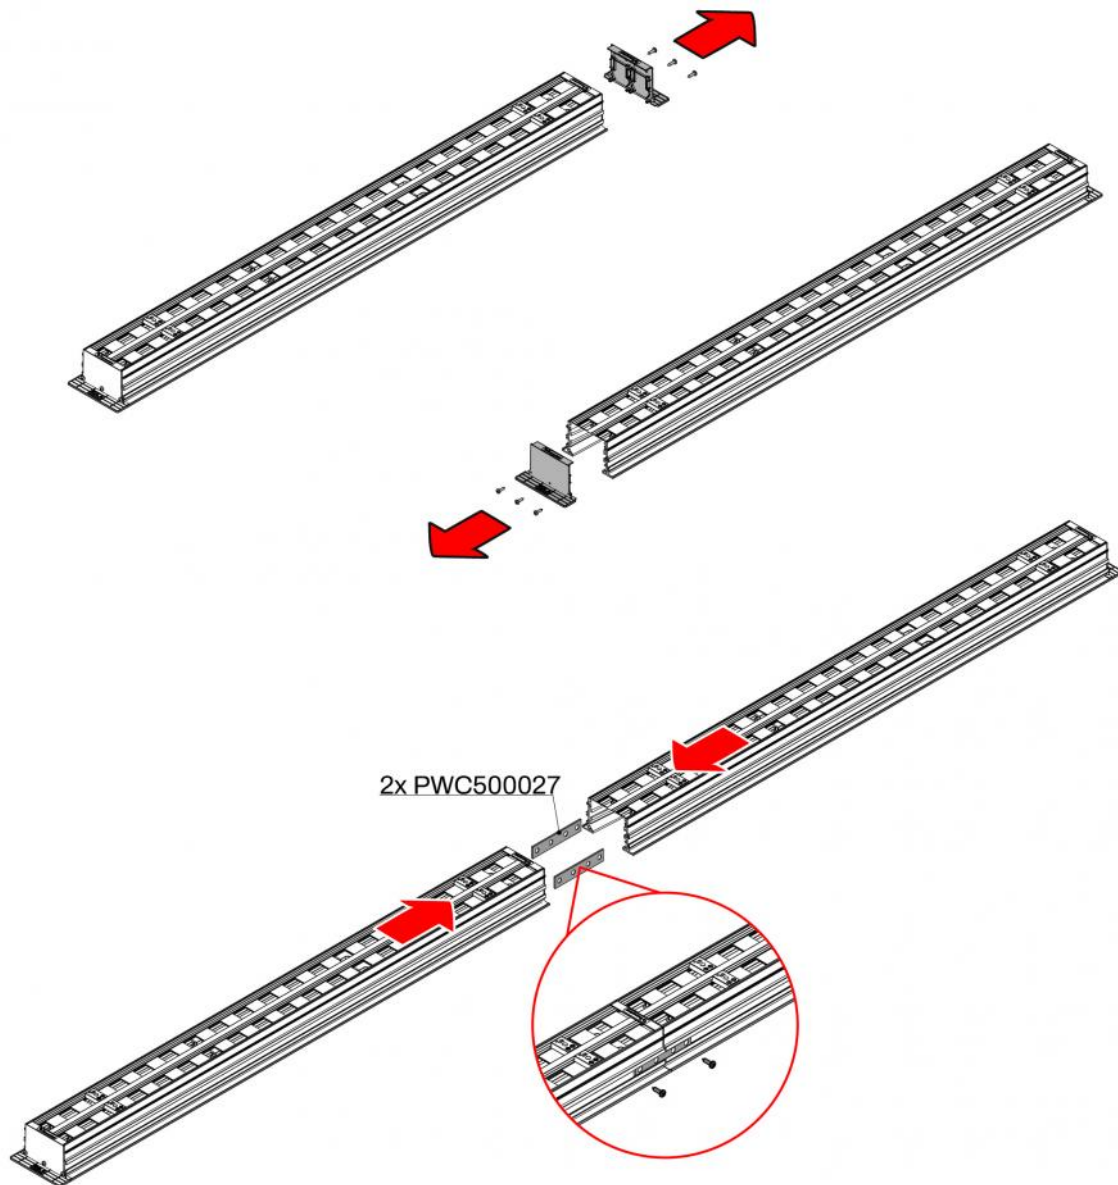

ESEMPIO DI LANCIO VERTICALE

PREDISPOSIZIONI MURARIE

ESEMPIO DI INSTALLAZIONE

REGOLAZIONE SERRANDA

Regolare la serranda con un cacciavite da sotto il diffusore montato.

ESEMPIO DI FISSAGGIO KIT DI CONTINUITÀ

ARTICOLI

CODICE	DESCRIZIONE
PWD301490	Diffusore lineare a vista in PVC anticondensa con serranda L600mm 2 feritoie WHITE
PWD301499	Diffusore lineare a vista in PVC anticondensa con serranda L800mm 2 feritoie WHITE
PWD301508	Diffusore lineare a vista in PVC anticondensa con serranda L1000mm 2 feritoie WHITE
PWD301517	Diffusore lineare a vista in PVC anticondensa con serranda L1500mm 2 feritoie WHITE
PWD301526	Diffusore lineare a vista in PVC anticondensa con serranda L2000mm 2 feritoie WHITE