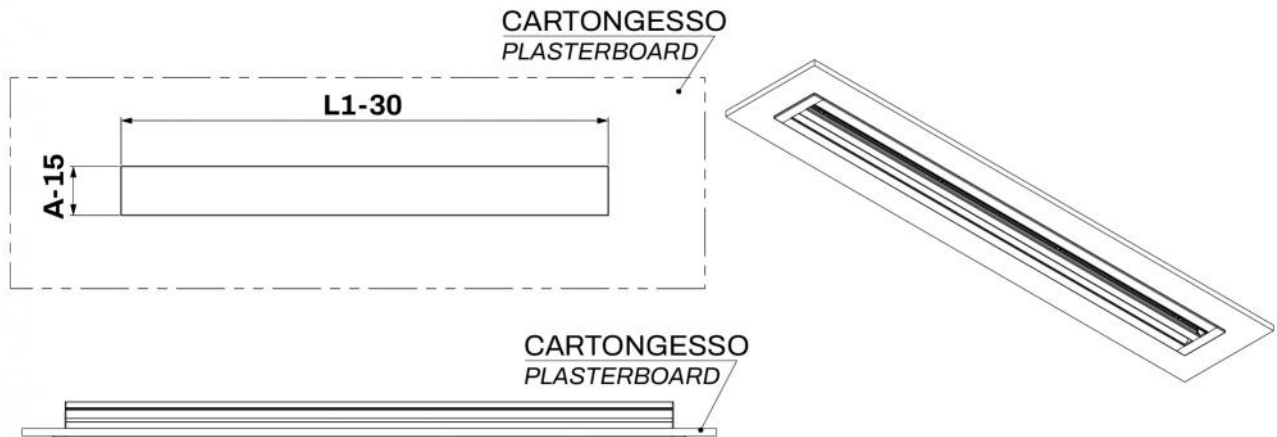

ESEMPIO DI LANCIO VERTICALE

PREDISPOSIZIONI MURARIE

ESEMPIO DI INSTALLAZIONE

REGOLAZIONE SERRANDA

Regolare la serranda con un cacciavite da sotto il diffusore montato.

ESEMPIO DI FISSAGGIO KIT DI CONTINUITÀ

ARTICOLI

CODICE	DESCRIZIONE
PWD301490	Diffusore lineare a vista in PVC anticondensa con serranda L600mm 2 feritoie WHITE
PWD301499	Diffusore lineare a vista in PVC anticondensa con serranda L800mm 2 feritoie WHITE
PWD301508	Diffusore lineare a vista in PVC anticondensa con serranda L1000mm 2 feritoie WHITE
PWD301517	Diffusore lineare a vista in PVC anticondensa con serranda L1500mm 2 feritoie WHITE
PWD301526	Diffusore lineare a vista in PVC anticondensa con serranda L2000mm 2 feritoie WHITE